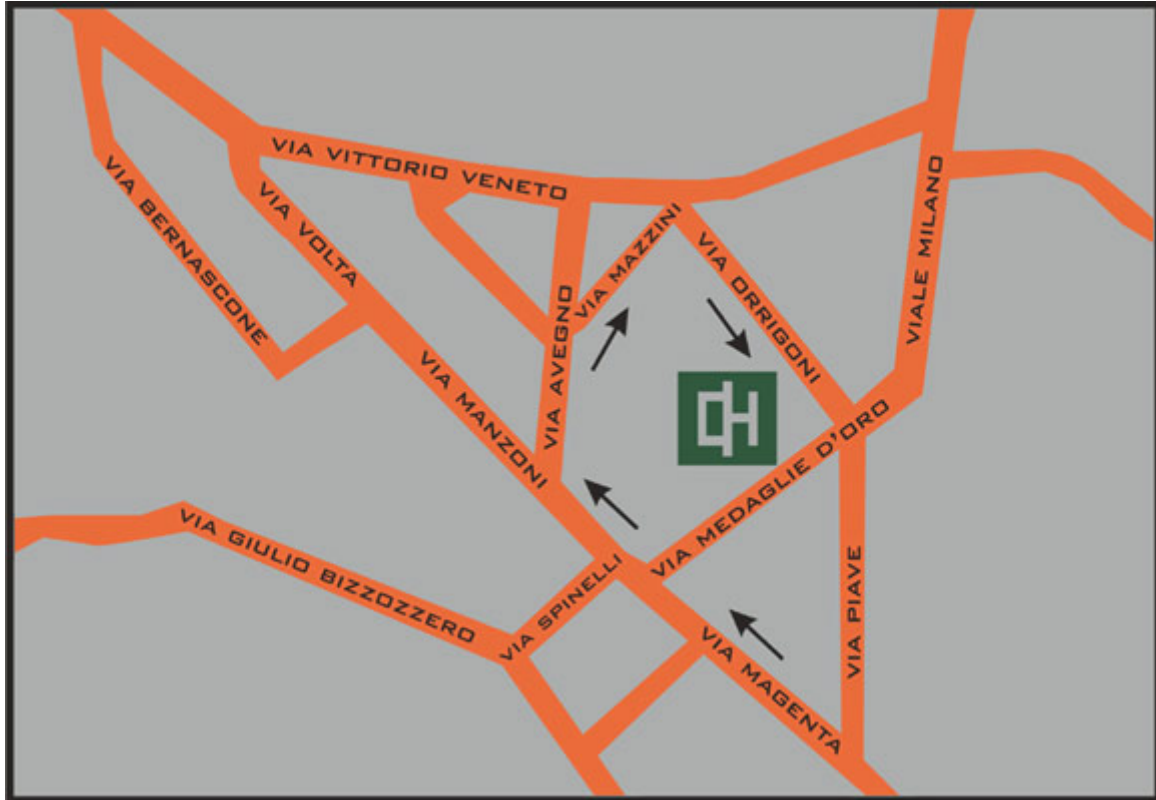

Dal Centro

In treno: Il City Hotel è ubicato in posizione strategica rispetto alle due stazioni ferroviarie: le Ferrovie Nord Milano e le Ferrovie dello Stato, entrambe a poca distanza l'una dall'altra e facilmente raggiungibili a piedi.

In Automobile: Dall'uscita dell'autostrada A8 Milano Laghi che termina direttamente in città (Via Magenta) con un semaforo, per raggiungere il City Hotel proseguire sempre dritto e oltrepassare altri due semafori. Al secondo svoltare a destra in Via Avegno, subito dopo a destra in Via Mazzini e nuovamente a destra in Via Orrigoni che fa angolo con Via Medaglie d'Oro dove è ubicato l'Hotel. L'accesso al garage interrato avviene da Via Orrigoni, prima del semaforo, sulla destra, all'altezza del n. 12.